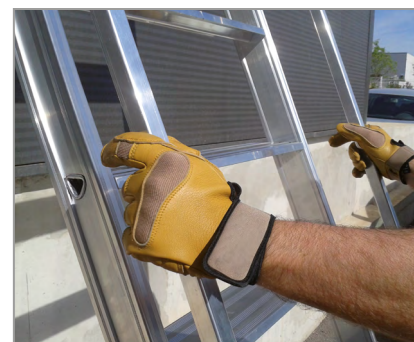

Fiche produit

ÉCHELLE D'ACCÈS

À MARCHES 130 MM

L'ÉCHELLE
EUROPEENNE

EXCLUSIVITÉ L'ÉCHELLE EUROPEENNE

CONFORME À LA NORME EN 131

DESCRIPTION

Équipée de série avec patins articulés et rampes de sécurité.

Échelle à marches aluminium pour tous les accès.

Permet d'accéder à des hauteurs allant de 1,5 m à 4 m.

Ses patins articulés permettent une surface d'appui au sol optimisée pour plus de sécurité.

Existe de 6 à 16 marches.

À partir de 12 marches, équipée d'un stabilisateur télescopique.

1 an de garantie

CARACTÉRISTIQUES TECHNIQUES

- Marches en aluminium strié haute résistance
- Inclinaison d'utilisation : 70°
- Profondeur de marche : 130 mm
- Hauteur entre les marches de 250 mm
- Largeur entre marches : 600 mm
- Largeur extérieure aux montants de l'échelle : 651 mm
- Largeur hors tout avec 2 rampes et visserie incluse : 733 mm (sans visserie : 700 mm)
- Charge admissible par marche : 150 kg

OPTIONS

Crochets, rampe de sortie.
Pattes de fixation.

Code	Référence	Nombre de marches	Hauteur d'appui (m)	Longueur (m)	Largeur hors tout (mm)	Ecartement (m)	Poids (kg)
A0009244	LEEVEL130606RL	6	1,62	1,74	733	0,67	9,17
A0009245	LEEVEL130607RL	7	1,87	2,01	733	0,76	10,31
A0009246	LEEVEL130608RL	8	2,12	2,28	733	0,85	11,45
A0009247	LEEVEL130609RL	9	2,37	2,54	733	0,94	14,19
A0009248	LEEVEL130610RL	10	2,62	2,80	733	1,03	15,33
A0009249	LEEVEL130611RL	11	2,87	3,07	733	1,12	16,47
A0009250	LEEVEL130612RL	12	3,12	3,34	733	1,21	16,91
A0009251	LEEVEL130613RL	13	3,37	3,60	733	1,31	17,05
A0009252	LEEVEL130614RL	14	3,62	3,87	733	1,40	18,19
A0009253	LEEVEL130615RL	15	3,87	4,14	733	1,49	20,93
A0009254	LEEVEL130616RL	16	4,12	4,40	733	1,58	22,07