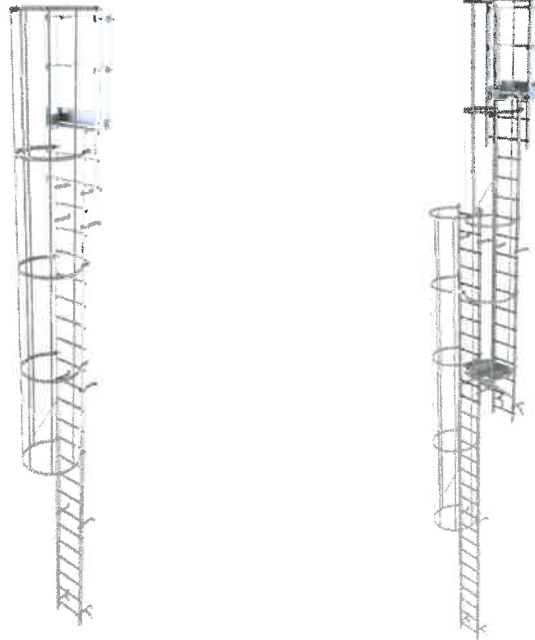

ATTESTATION

DE CONFORMITÉ

Echelle à crinoline

L'ECHELLE EUROPEENNE atteste que ses échelles à crinoline sont conformes aux exigences des normes suivantes :

NF EN ISO 14122-4 : 2017

Elements d'installations industrielles - Moyens d'accès permanents - Echelles fixes

NF E 85-016 : 2022

Moyens d'accès permanents aux machines - Partie 4 : échelles fixes

Vincent Sallier *Directeur technique*

SIGNATURE

27 / 11 / 2025

DATE